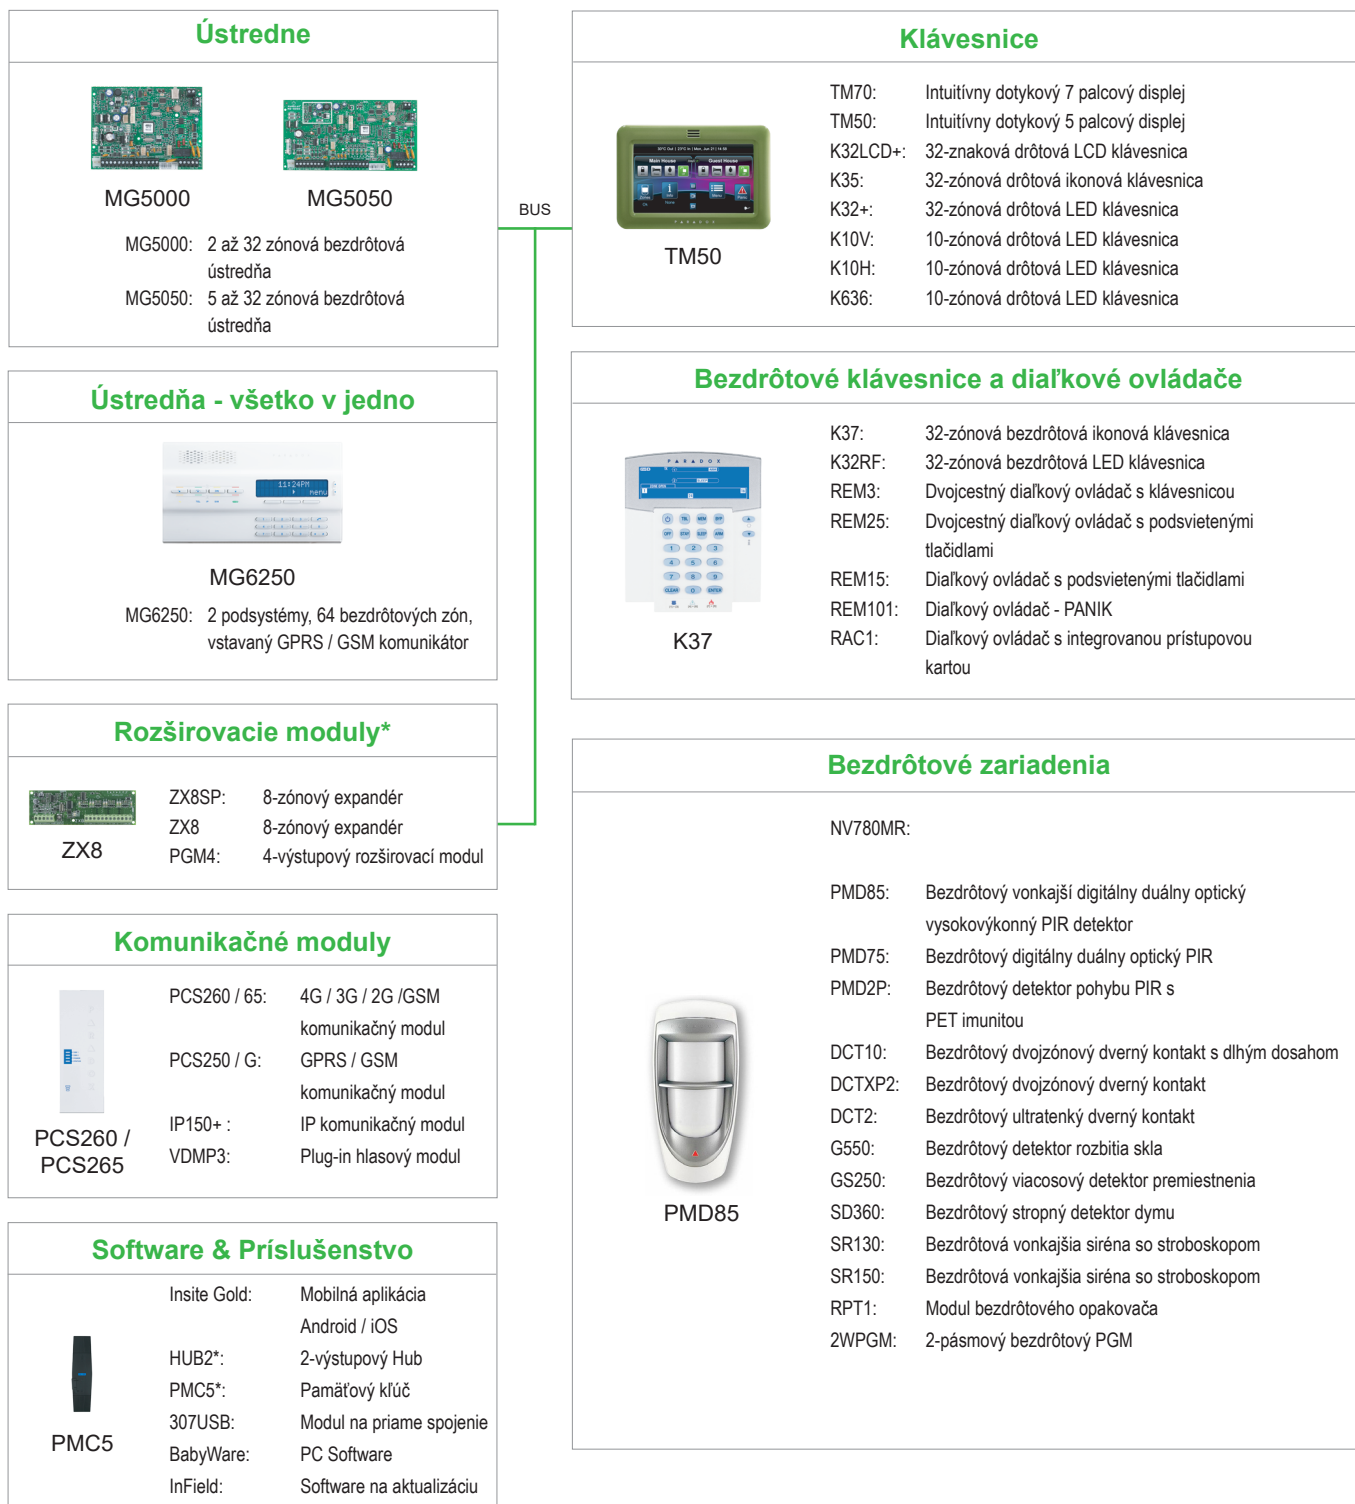

P ▲ R ▲ D O X™

Usmej sa.
Zabezpečenie nikdy nebolo také jednoduché

MAGELLAN™

32-Zónový bezdrôtový
zabezpečovací systém

paradox.com

Naše obojsmerné bezdrôtové zabezpečovacie systémy MAGELLAN vám ponúkajú kombináciu zabezpečenia, bezdrôtové pohodlie, jednoduchú inštaláciu a atraktívne spotrebiteľské funkcie pre akúkoľvek bytovú alebo malú komerčnú inštaláciu. Vďaka možnosti aktualizácie firmvéru v teréne umožňuje rad MAGELLAN inštaláčnym technikom bezproblémovú aktualizáciu systémov-rýchlo, jednoducho a na mieste. A aby sa inštalácia ešte viac zjednodušila, každú ústredňu MAGELLAN je možné konfigurovať pomocou ľahko zrozumiteľného programovacieho menu. Ústredne MAGELLAN sú bezdrôtové bezpečnostné systémy typu všetko v jednom, ktoré kombinujú súčasné spotrebiteľské funkcie na požiadanie s jednoduchým používaním, vysokým zabezpečením a skvelým vzhľadom.

MAGELLAN

Prehľad kompatibility

Vlastnosti

	MG5000	MG5050	MG6250 Bezdrôtová ústredňa typu všetko v jednom s GPRS / GSM komunikátorom
Zabudovaný bezdrôtový vysielateľ	áno	áno	áno
Podporované zóny	32, 2 na doske (4 v ATZ)	32, 2 na doske (4 v ATZ)	64, 2 na doske (I/O)
Klávesnicové zóny	15	15	-
Počet podsystémov	2	2	2
Počet užívateľov / Dial'kových ovládačov	32	32	16
PGM - programovateľné výstupy	16* maximum (2 na doske)	16* maximum (4 na doske)	8* maximum (2 na doske I / O)
Pamäť udalostí	256	256	256
Bezdrôtový opakovač signálu	2	2	4
Siréna	Bezdrôtová / drôtová	Bezdrôtová / drôtová	Zabudovaná 90dB / Bezdrôtová
Bezdrôtové sirény	4 (SR130, SR150)	4 (SR130, SR150)	4 (SR130, SR150)
Bezdrôtové klávesnice	4 (K32RF / K37)	4 (K32RF / K37)	4 (K32RF / K37)
Komunikačná zbernica	áno	áno	-
GPRS / GSM modul (PCS...)	áno	áno	áno (zabudovaný)
Kompatibilita s IP150+	áno	áno	-
Oznamovanie hlasom & užívateľské menu	VDMP3	VDMP3	zabudovaný
Osobné vytáčanie	áno	áno	áno
Dvojcestná hlasová komunikácia	-	-	áno
Aktualizácia pomocou InField	áno	áno	áno
Dohľad na RF rušením	áno	áno	áno